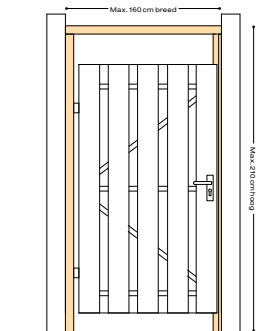

DOUGLAS DEUR XL GESCHAADF

Geschaafd
195 x 100 cm **159776**

KOZIJK

(HANDIG BIJ BETONNEN
PALEN)

Set bestaat uit 1 horizontale
regel en 2 verticale regels.
Incl. bevestigingsmaterialen.
Kozijnhout is voorzien van
een sponning en is max. 160
x 210 cm en tot elke maat in
te korten.

Vuren **138989**
Douglas **138988**

DEUREN