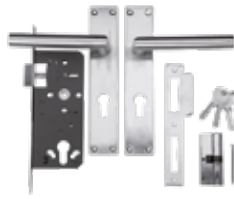

## HENG 500 MM

Verzinkt **103504**  
RVS **103503**

SCAN DE QR-CODE VOOR  
DE ACTUELE PRIJZEN

**RVS INSTEEKSLOT**

80 mm **103496**

**RVS INSTEEKSLOT ZWART**

80 mm **148760**

**RVS INSTEEKSLOT**