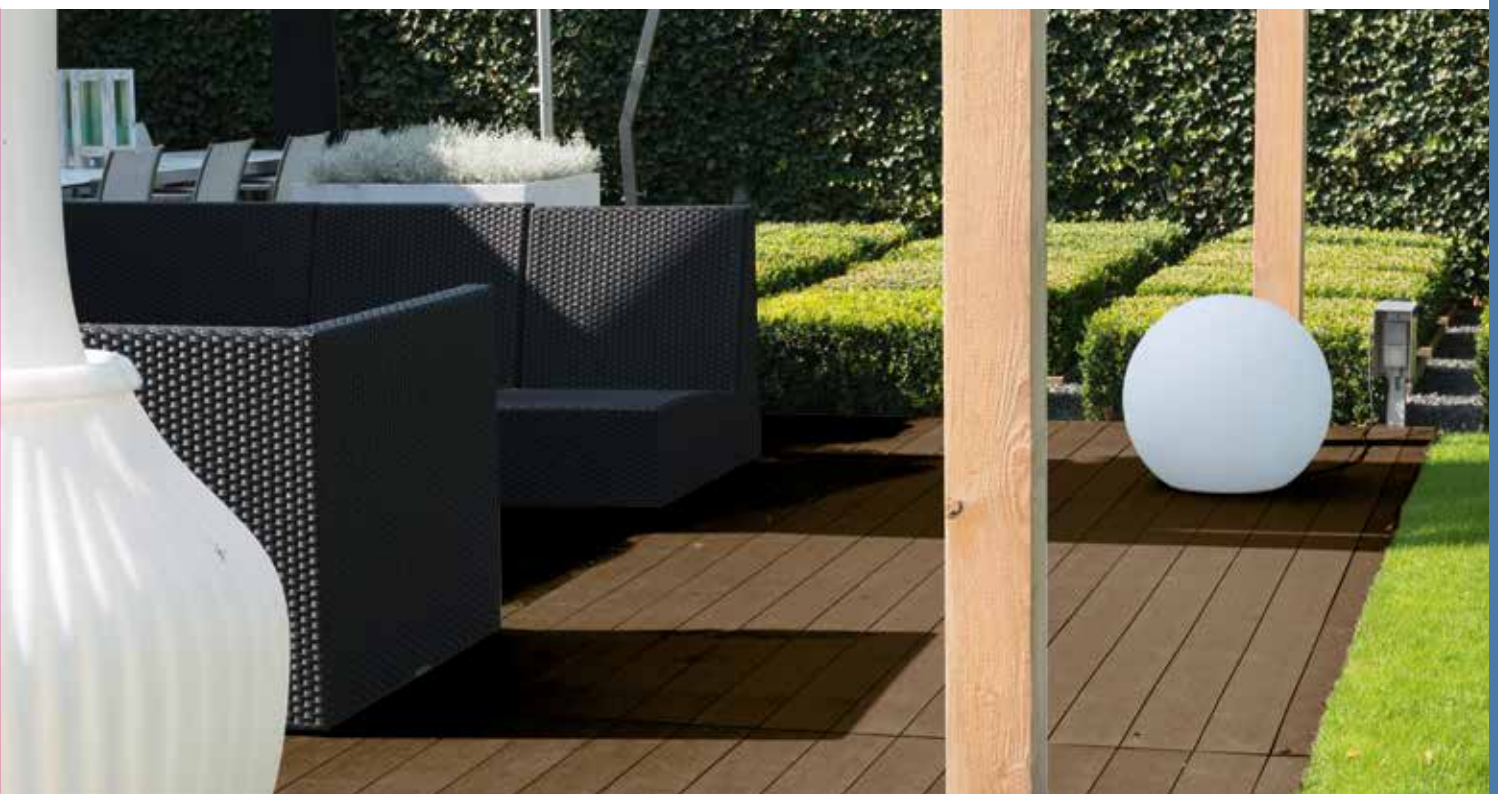

TUSSEN- EN STARTCLIPS

Tussenclips 3 mm t.b.v. terrasplanken massief, 50 st / doos, voor ca. 2m² **171813**
Startclip t.b.v. terrasplanken massief, 25 st / doos **171814**