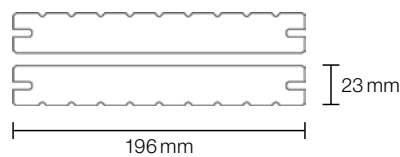

WPC VLONDERPLANKEN

Licht grijs
300/400/500cm **103154**

TUSSEN- EN STARTCLIPS

Tussenclips 5 mm t.b.v. terrasplanken massief, 50 st / doos, voor ca. 3 m²
Geschikt voor de 23 mm dikke vlonderplank. **137226**