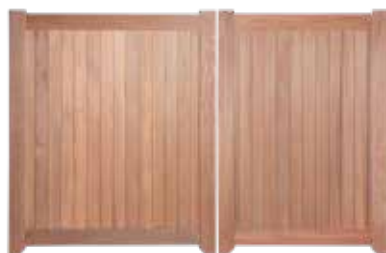

POORT HARDHOUT DUBBEL

180 x 275 cm
180 x 125 cm (links) **153453**
180 x 150 cm (rechts) **153456**