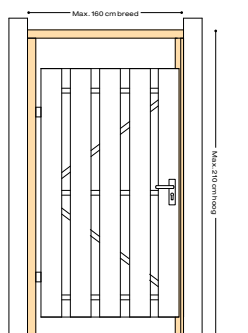

BETON

BASIS SERIE GECOAT

BETONPALEN

Antraciet gecoat 10 x 10 x 180 cm	157812
Antraciet gecoat 10 x 10 x 275 cm	103355
Antraciet gecoat 10 x 10 x 310 cm	157813
Hoekpaal Antraciet gecoat 10 x 10 x 275 cm	103358
Eindpaal Antraciet gecoat 10 x 10 x 275 cm	157814
T-paal Antraciet gecoat 10 x 10 x 275 cm	157815

ONDERPLAAT

Antraciet gecoat 2,6 x 38 x 184 cm	103374

U-PROFIEL

T.b.v. hoek/muur Verzinkt	103369

METALLIC PAAL

Metallic gecoat 10 x 10 x 180 cm	157816
Metallic gecoat, 10 x 10 x 275 cm	157817
Metallic gecoat 10 x 10 x 310 cm	157818
Eindpaal Metallic gecoat 10 x 10 x 275 cm	157819
T-paal Metallic gecoat 10 x 10 x 275 cm	157820
Hoekpaal Metallic gecoat 10 x 10 x 275 cm	157821

ONDERPLAAT

Metallic gecoat 2,6 x 38 x 184 cm	157822

KOZIJN

(HANDIG BIJ BETONNEN PALEN)

Set bestaat uit 1 horizontale regel en 2 verticale regels. Incl. bevestigingsmaterialen. Kozijnhout is voorzien van een sponning en is max. 160 x 210 cm en tot elke maat in te korten.

Vuren	138989
Douglas	138988