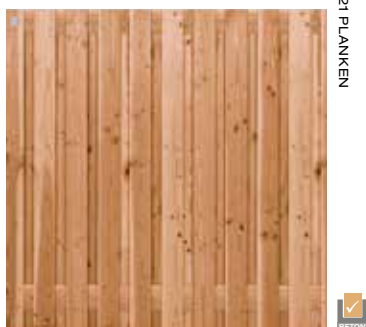

COLOURED WOOD VUREN GESCHAAFD

CarpGarant Coloured Wood is duurzaam behandeld Vuren-hout met de uitstraling van Douglas hout. Het voordeel van Coloured Wood is dat het door de behandeling duurzamer is dan Douglas hout en langer de kleur behoudt dan onbehandeld Douglas hout.

- Douglas look
- Duurzaam behandeld gedroogd Vuren
- Langer kleurbehoud dan Douglas

21 PLANKEN

COLOURED WOOD SCHERM

Geschaafd 180 x 180 cm **147285**