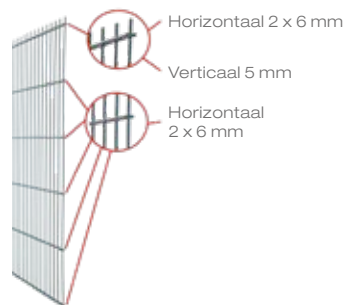

GAASMAT ANTRACIET

Dubbelstaafs 120 x 200 cm	103538
160 x 200 cm	103539
200 x 200 cm	103540