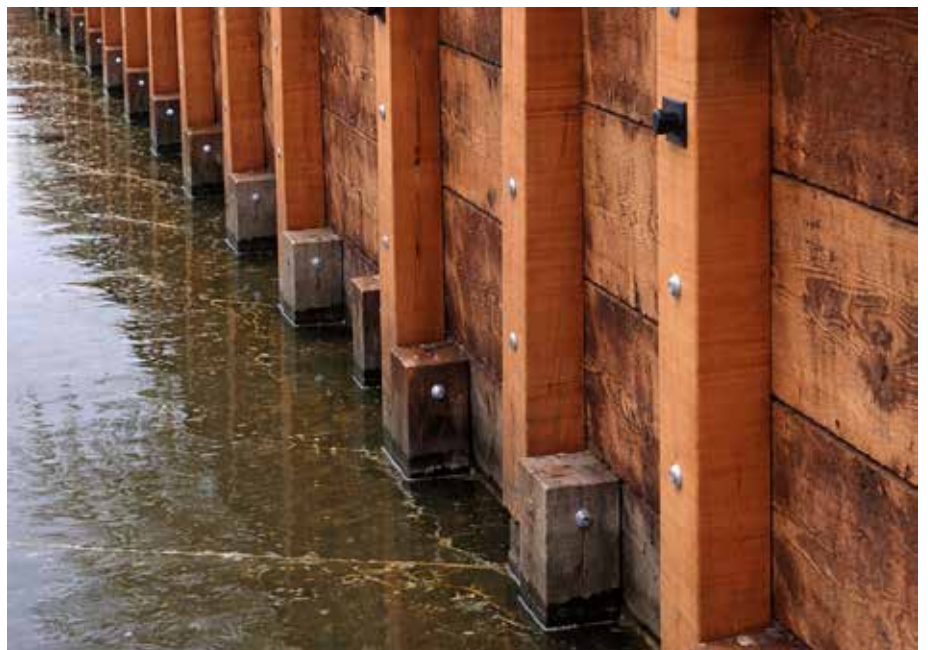

AZOBE GEKALIBREERD

DUURZAAMHEIDSKLASSE 1

GEKALIBREERD

Planken 2 x 15 cm	102999
Planken 2 x 20 cm	103000
Planken 3 x 15 cm	137324
Planken 3 x 20 cm	103001
Planken 4 x 20 cm	142828

GEKALIBREERD

Balken 5 x 10 cm	103004
Balken 5 x 15 cm	103005
Balken 5 x 20 cm	103006
Balken 8 x 15 cm	103010
Balken 8 x 20 cm	103011

GEKALIBREERD

Palen 4 x 4 cm	103002
Palen 6 x 6 cm	103007
Palen 7 x 7 cm	103008
Palen 8 x 8 cm	103009
Palen 10 x 10 cm	103013
Palen 12 x 12 cm	133017

DAMWAND GESCHAAFD

3,0 x 18,5 cm	103015
4,0 x vallende breedte	171713
5,0 x vallende breedte	171712

REGELS GESCHAAFD

Regel 4,5 x 7,0 cm	103136
Regel 4,5 x 9,0 cm	103137

PALEN GESCHAAFD

Palen 6,5 x 6,5 cm	103138
Palen 8,5 x 8,5 cm	103139

AZOBE BESCHOEIINGSSCHOT

De Azobe beschoeiingsschotten zijn opgeklemt uitgevoerd. De schotten zijn opgebouwd uit variërende 20 mm dikke planken en voorzien van een klamp van 20 mm dik.

Alle Azobe schotten zijn voorzien van grondkerend / waterdoorlatend doek.

h X l

BESCHOEIINGSSCHOTTEN

60 x 200 cm	145048
60 x 250 cm	132920
60 x 300 cm	132921
80 x 200 cm	134978
80 x 250 cm	132922
80 x 300 cm	133547
100 x 200 cm	135031
100 x 250 cm	132923
100 x 300 cm	132127
120 x 200 cm	136082
120 x 250 cm	136083
120 x 300 cm	144555

Inclusief antiworteldoek. Andere combinaties op aanvraag.