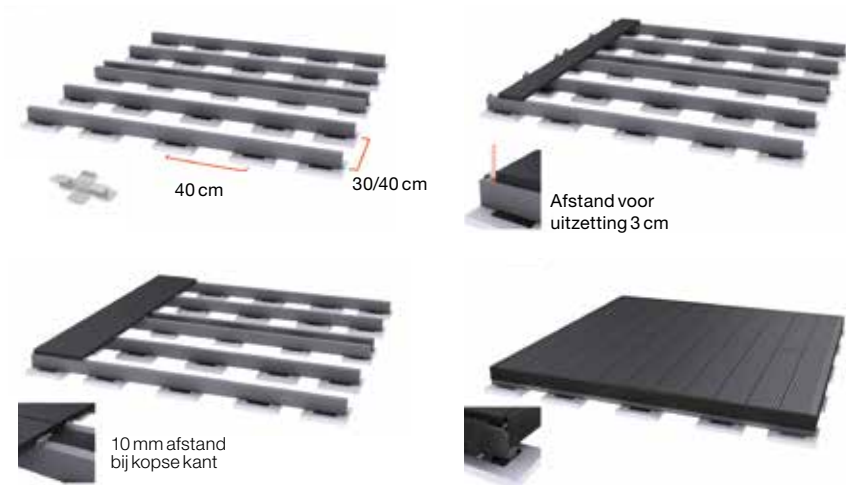

WPC VLONDERPLANKEN

Met behulp van speciale bevestigingsclips kun je de planken bijna onzichtbaar op de onderconstructie monteren.

UNIEKE EIGENSCHAPPEN

- Eenvoudig te monteren
- Extreem duurzaam
- 100% recyclebaar
- Onderhoudsvriendelijk
- Splintervrij
- Tweezijdig toepasbaar

MONTAGE

Monteer de onderliggers op een goed dragende, vlakke ondergrond. Houd rekening met 1 à 2 cm afloop per meter voor een goede afwatering. Je begint met een startclip, op iedere regel. Plaats de eerste vlonderplank. Monteer nu een clip op elke regel achter de vlonderplank. Vervolgens bouw je het terras eenvoudig af. [Kijk ook op CarpGarant.nl](http://www.carpgarant.nl)

LET OP

Houd er in alle gevallen rekening mee dat WPC onder invloed van temperatuur in lengte- en breedterichting kan uitzetten of krimpen. Circa 2 mm per meter. Het is niet mogelijk om de kopse kanten tegen elkaar aan te monteren. U dient 10 mm tussenafstand aan te houden tussen de kopse kanten.

ZORG EN ONDERHOUD

Vochtvlekken in je terras zijn vervelend, maar ze trekken na verloop van tijd vanzelf weg. Om ze sneller te laten verdwijnen, kun je WPC Reiniger gebruiken. De WPC Gel is bedoeld om hardnekkig vuil te verwijderen.

103614

GEBRUIK

Beide schoonmaakmiddelen pas je toe op een natte ondergrond. Je combineert hiervoor lauwwarm water met de betreffende reiniger. Gebruik een harde borstel, en borstel in de richting van de nerf. Spoel het oppervlak daarna goed af met veel water. Indien nodig herhaal je de behandeling.

Voor montage instructie:
Kijk op www.carpgarant.nl