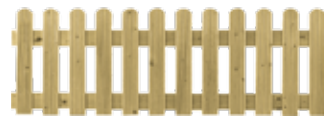

SCAN DE QR-CODE VOOR
DE ACTUELE PRIJZEN

GRELEN

GRELEN POORT

Boerenland
75 x 100 cm **103325**

GRELEN HEK

Boerenland
75 x 150 cm **103326**

GRELEN HEK

Boerenland
75 x 180 cm **103327**

VUREN

VUREN POORT IN KADER

60 x 100 cm **103328**
80 x 100 cm **103329**

VUREN HEK IN KADER

60 x 180 cm **103333**
80 x 180 cm **103334**

VUREN POORT

Reliëf afgerond
60 x 100 cm **103330**
80 x 100 cm **103331**
100 x 100 cm **103332**

VUREN HEK

Reliëf afgerond
60 x 180 cm **103335**
80 x 180 cm **103336**
100 x 180 cm **103337**

reliëf
motief

REGELSBOVENAAN
SCHUINAFGEWERKT.

REGEL POORT VUREN

Verticaal
80 x 100 cm **150605**

REGEL HEK VUREN

Verticaal
80 x 180 cm **150604**