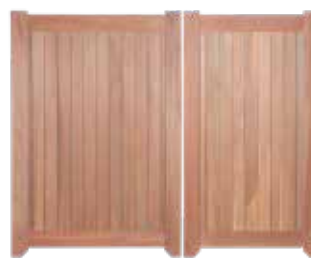

POORT HARDHOUT DUBBEL

180 x 225 cm
180 x 100 cm (links) **153451**
180 x 125 cm (rechts) **153454**