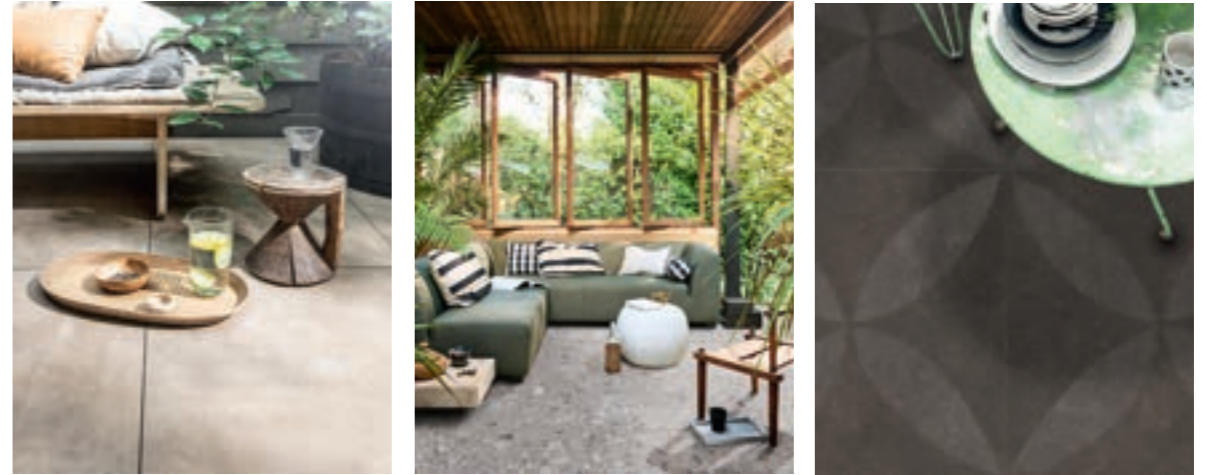

buitenvloeren met karakter

DOUGLAS & JONES

Een uniek merk ontstaan vanuit een veelvoud van unieke samenwerkingen. Een berg aan ervaring van tientallen jaren enerzijds en een constante drang om dingen nog mooier en beter te maken anderzijds. Douglas & Jones is de verbindende factor binnen de vele landschappen van interieur en exterieur.

Focus op innovatie met de belofte van topkwaliteit en liefde voor design. Met Douglas & Jones ontstaat een nieuwe wereld aan boeiende en hoogwaardig functionele oplossingen. Voor buitenvloeren met karakter en de perfecte samenhang van meer dan mooi & uiterst praktisch.

Samen met de unieke partnerships met vtwonon en Studio Piet Boon bevat het omvangrijke assortiment van Douglas & Jones een uitzonderlijk aanbod van buitenvloeren geschikt voor elke denkbare sfeer en stijl. Laat je inspireren en ervaar zelf wat Douglas & Jones zo bijzonder maakt.

www.douglasjonesoutdoor.nl

VTWONEN BUITENVLOEREN BY DOUGLAS & JONES