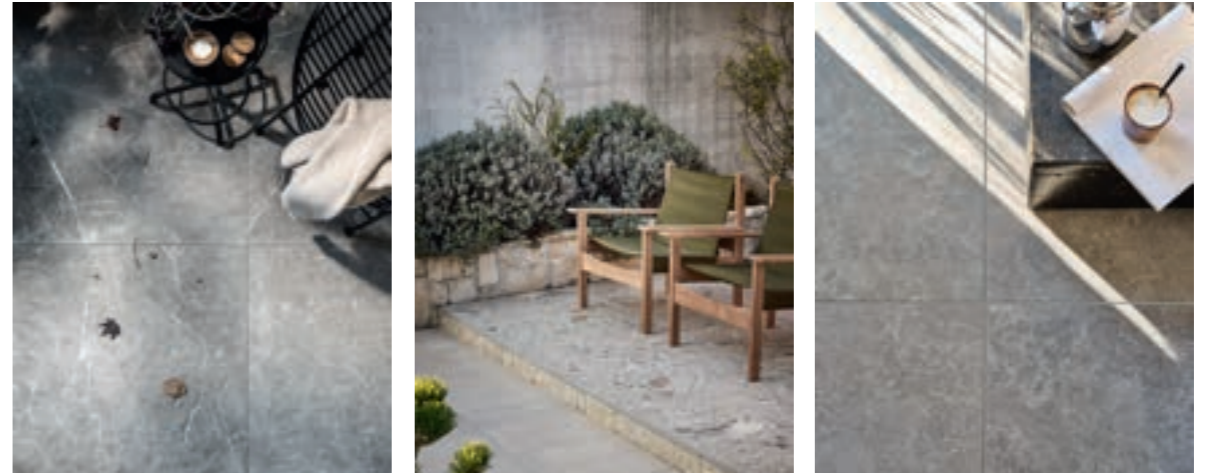

buitenvloeren met karakter

DOUGLAS & JONES

Een uniek merk ontstaan vanuit een veelvoud van unieke samenwerkingen. Een berg aan ervaring van tientallen jaren enerzijds en een constante drang om dingen nog mooier en beter te maken anderzijds. Douglas & Jones is de verbindende factor binnen de vele landschappen van interieur en exterieur.

Focus op innovatie met de belofte van topkwaliteit en liefde voor design. Met Douglas & Jones ontstaat een nieuwe wereld aan boeiende en hoogwaardig functionele oplossingen. Voor buitenvloeren met karakter en de perfecte samenhang van meer dan mooi & uiterst praktisch.

Samen met de unieke partnerships met vtwonon en Studio Piet Boon bevat het omvangrijke assortiment van Douglas & Jones een uitzonderlijk aanbod van buitenvloeren geschikt voor elke denkbare sfeer en stijl. Laat je inspireren en ervaar zelf wat Douglas & Jones zo bijzonder maakt.

www.douglasjonesoutdoor.nl

VTWONEN BUITENVLOEREN BY DOUGLAS & JONES