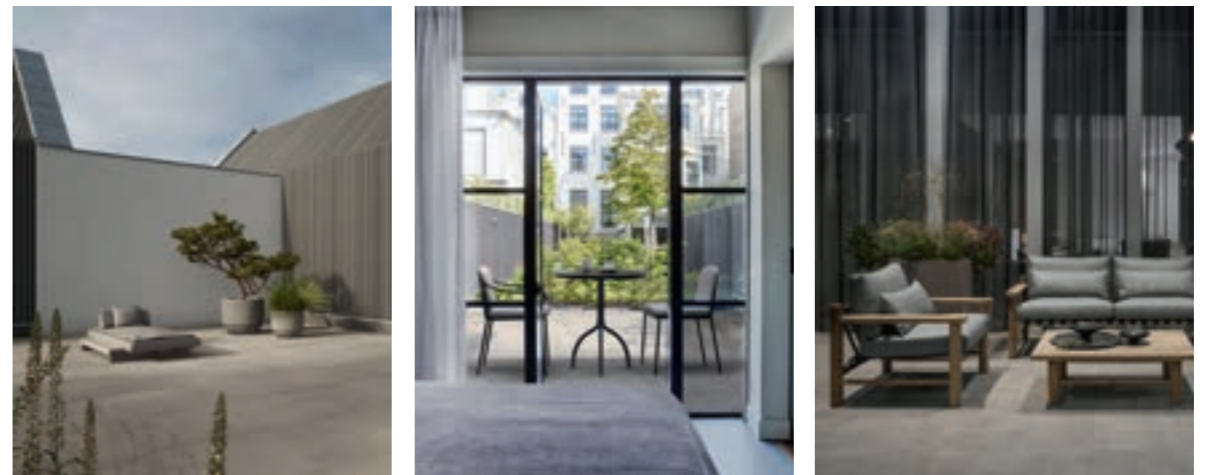

PIET BOON OUTDOOR BY DOUGLAS & JONES