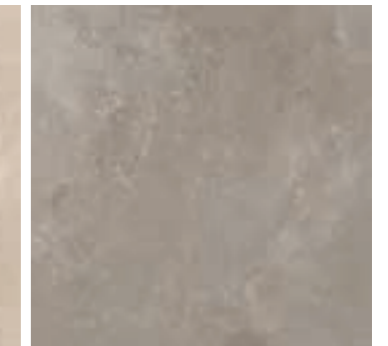

SOLOSTONE Form Beige 90x90 cm

Sieraad voor elk terras!

Collectieoverzicht SOLOSTONE 90x90 cm en 3 cm dik

SOLOSTONE
Form Beige
90x90 cm

SOL OSTONE
Form Clay
90x90 cm

SOLOSTONE
Limestone Beige
90x90 cm

SOLOSTONE
Limestone Taupe
90x90 cm