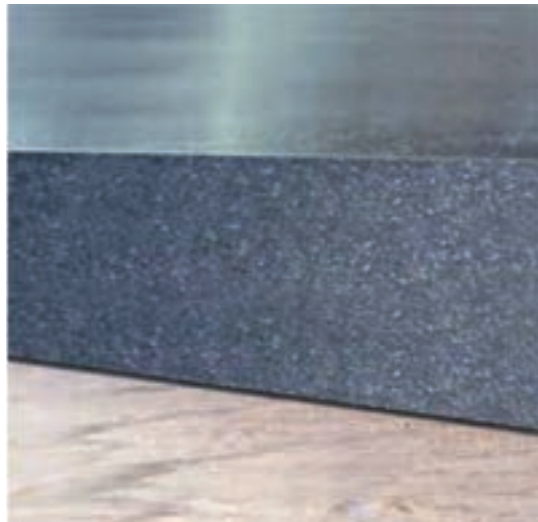

SOLOSTONE

by Douglas & Jones

**Buitentegels met een volkeramische massa;
de sterkste oplossing voor ieder terras.**

100% keramiek.

SOLOSTONE - volkeramische buitentegels tot zelfs 3 cm dik. Dit houdt in dat de tegel voor 100% bestaat uit keramiek.